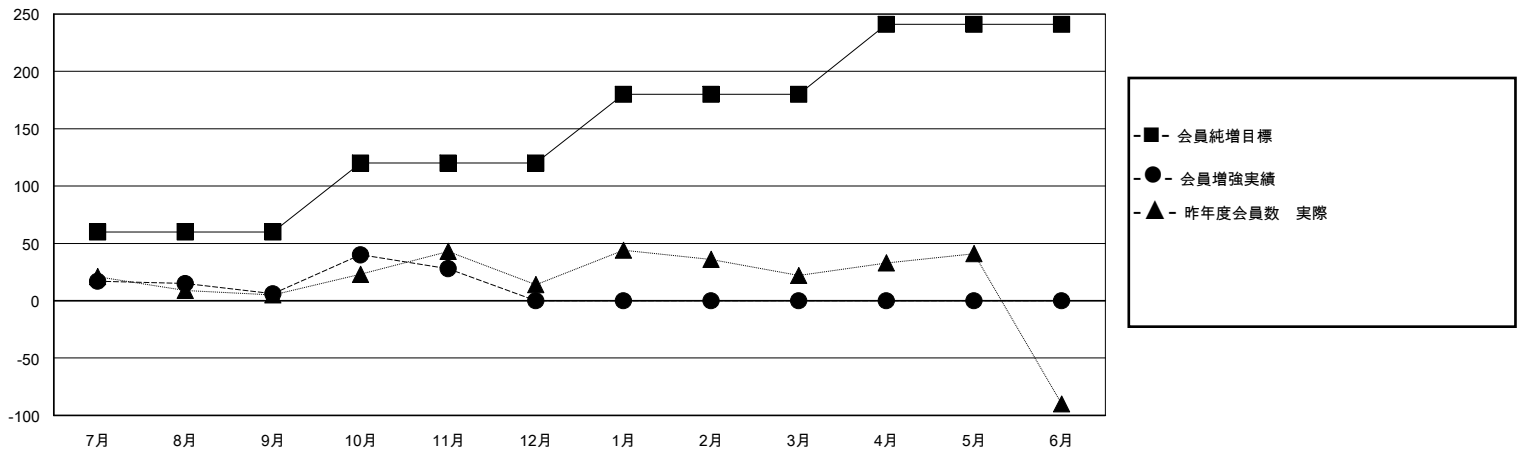

# MONTHLY MEMBERSHIP PROGRESS REPORT

District 336 A

Results as of: 11/30/2024

GMT:

地域 JAPAN

GMT会則地域

クラブ				名			
結果: 2024-2025				結果: 2024-2025			
四半期	新クラブ目標	新クラブ	解散クラブ	四半期	会員純増目標	会員増強実績	退会者(転籍を含む)実際
7月/8月/9月	0	0	0	7月/8月/9月	60	127	110
10月/11月/12月	0	0	0	10月/11月/12月	60	68	41
1月/2月/3月	0	0	0	1月/2月/3月	60	0	0
4月/5月/6月	1	0	0	4月/5月/6月	61	0	0

新クラブ目標及び実績累計

会員目標及び実績累計

解散クラブ: 0	75 CLUBS OF 134 一名以上の新会員を登録	<b>男女別</b>
		男性 3,836 (76.83%)
		女性 1,156 (23.15%)
<b>退会者</b>	<a href="#">会員累計データを見るには、ここをクリック</a>	世帯主/家族会員合計 0
物故会員 18		国際会費半額の家族会員 0
クラブ解散 0		
その他 124		
合計 142		